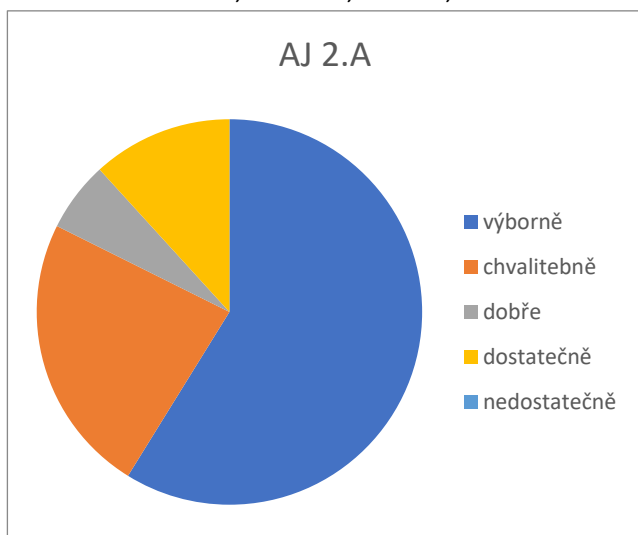

Anglický jazyk

	2A	2B	
výborně	10	15	25
chvalitebně	4	4	8
dobře	1	0	1
dostatečně	2	0	2
nedostatečně	0	0	0
	1,71	1,21	1,44

Český jazyk

	2A	2B	
výborně	11	9	20
chvalitebně	4	6	10
dobře	2	1	3
dostatečně	0	0	0
nedostatečně	0	0	0
	1,47	1,5	1,48

ČJ 2.A

ČJ 2.B

ČJ 2

Matematika

	2A	2B	
výborně	15	13	28
chvalitebně	2	5	7
dobře	0	0	0
dostatečně	0	0	0
nedostatečně	0	0	0
	1,12	1,28	1,2

M 2.A

M 2.B

M 2