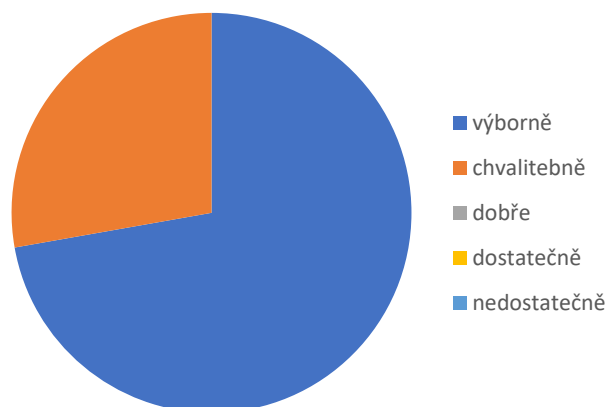

ČJ 2.A

ČJ 2.B

ČJ 2

Matematika

	2A	2B	
výborně	15	13	28
chvalitebně	2	5	7
dobře	0	0	0
dostatečně	0	0	0
nedostatečně	0	0	0
	1,12	1,28	1,2

M 2.A

M 2.B

M 2