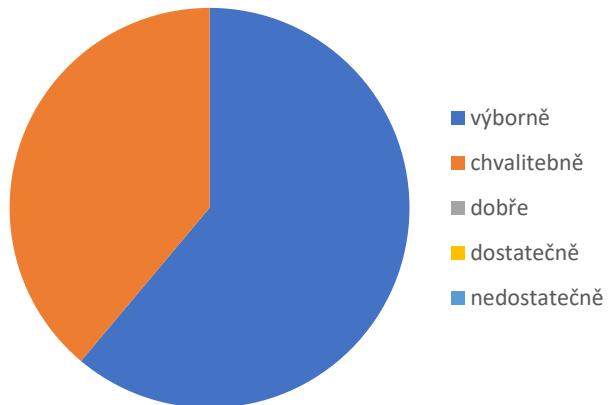

Prvouka

	2A	2B	
výborně	10	11	21
chvalitebně	7	7	14
dobře	0	0	0
dostatečně	0	0	0
nedostatečně	0	0	0
	1,41	1,39	1,4

Prv 2.B