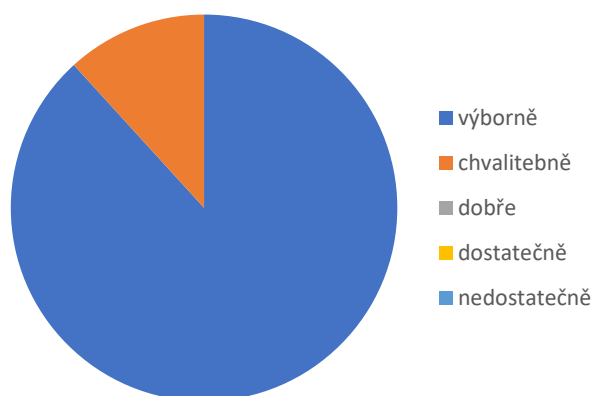

ČJ 2.A

ČJ 2.B

ČJ 2

Matematika

	2A	2B	
výborně	15	13	28
chvalitebně	2	5	7
dobře	0	0	0
dostatečně	0	0	0
nedostatečně	0	0	0
	1,12	1,28	1,2

M 2.A

M 2.B

M 2

Prvouka

	2A	2B	
výborně	10	11	21
chvalitebně	7	7	14
dobře	0	0	0
dostatečně	0	0	0
nedostatečně	0	0	0
	1,41	1,39	1,4

Prv 2.A

Prv 2.B

Prv 2