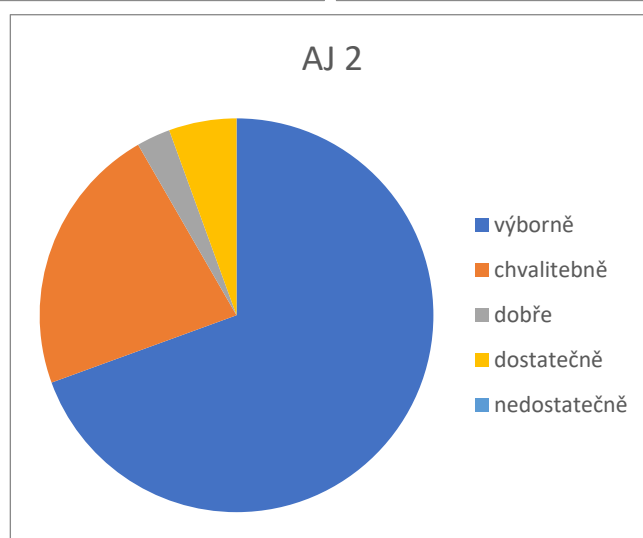

Anglický jazyk

	2A	2B	
výborně	10	15	25
chvalitebně	4	4	8
dobře	1	0	1
dostatečně	2	0	2
nedostatečně	0	0	0
	1,71	1,21	1,44

Český jazyk

	2A	2B	
výborně	11	9	20
chvalitebně	4	6	10
dobře	2	1	3
dostatečně	0	0	0
nedostatečně	0	0	0
	1,47	1,5	1,48

ČJ 2.A

ČJ 2.B

ČJ 2

Matematika

	2A	2B	
výborně	15	13	28
chvalitebně	2	5	7
dobře	0	0	0
dostatečně	0	0	0
nedostatečně	0	0	0
	1,12	1,28	1,2

M 2.A

M 2.B

M 2