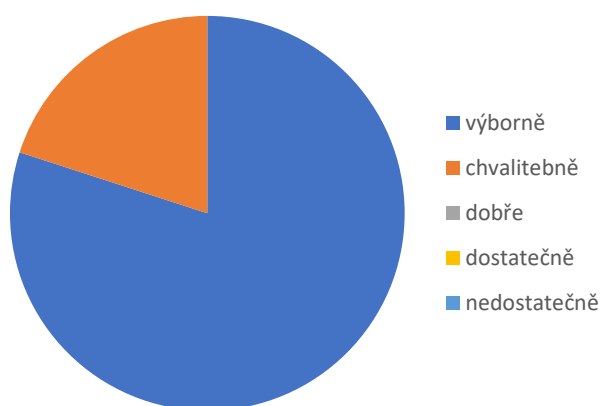

ČJ 2.A

ČJ 2.B

ČJ 2

Matematika

	2A	2B	
výborně	15	13	28
chvalitebně	2	5	7
dobře	0	0	0
dostatečně	0	0	0
nedostatečně	0	0	0
	1,12	1,28	1,2

M 2.A

M 2.B

M 2

Prvouka

	2A	2B	
výborně	10	11	21
chvalitebně	7	7	14
dobře	0	0	0
dostatečně	0	0	0
nedostatečně	0	0	0
	1,41	1,39	1,4

Prv 2.A

Prv 2.B

Prv 2