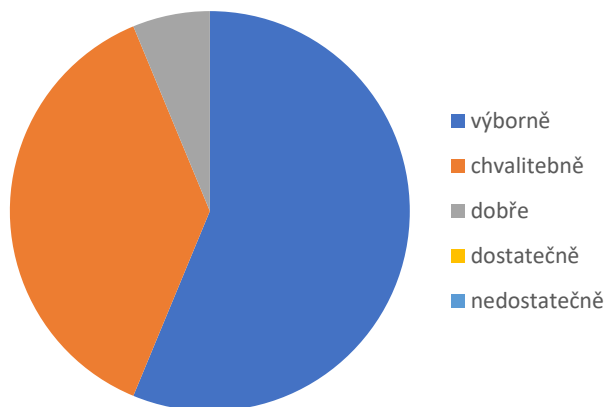

ČJ 2.A

ČJ 2.B

ČJ 2

Matematika

	2A	2B	
výborně	15	13	28
chvalitebně	2	5	7
dobře	0	0	0
dostatečně	0	0	0
nedostatečně	0	0	0
	1,12	1,28	1,2

M 2.A

M 2.B

M 2