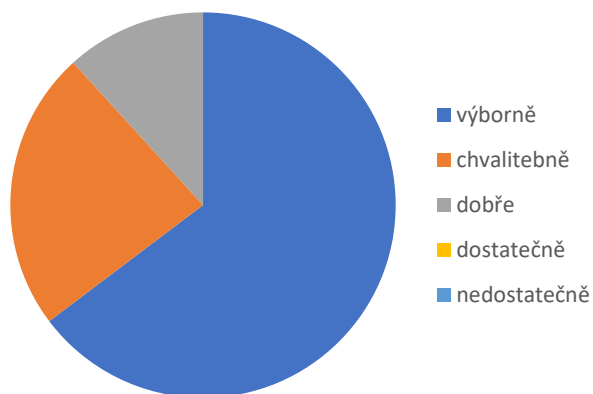

ČJ 2.A

ČJ 2.B

ČJ 2

Matematika

	2A	2B	
výborně	15	13	28
chvalitebně	2	5	7
dobře	0	0	0
dostatečně	0	0	0
nedostatečně	0	0	0
	1,12	1,28	1,2

M 2.A

M 2.B

M 2