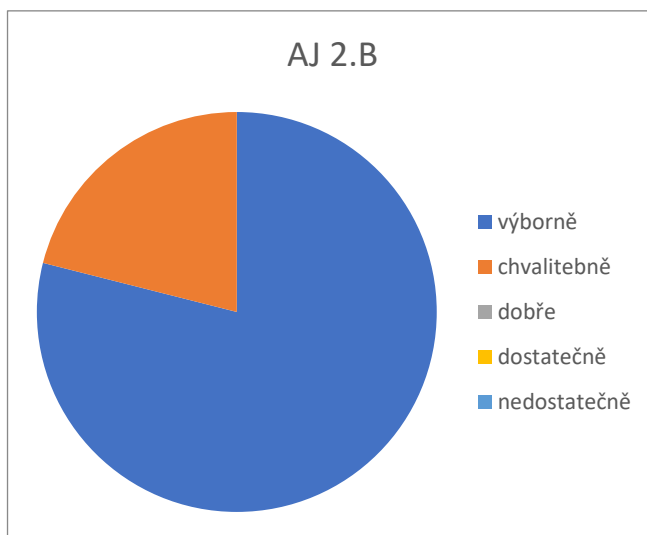

Anglický jazyk

	2A	2B	
výborně	10	15	25
chvalitebně	4	4	8
dobře	1	0	1
dostatečně	2	0	2
nedostatečně	0	0	0
	1,71	1,21	1,44

Český jazyk

	2A	2B	
výborně	11	9	20
chvalitebně	4	6	10
dobře	2	1	3
dostatečně	0	0	0
nedostatečně	0	0	0
	1,47	1,5	1,48

ČJ 2.A

ČJ 2.B

ČJ 2

Matematika

	2A	2B	
výborně	15	13	28
chvalitebně	2	5	7
dobře	0	0	0
dostatečně	0	0	0
nedostatečně	0	0	0
	1,12	1,28	1,2

M 2.A

M 2.B

M 2