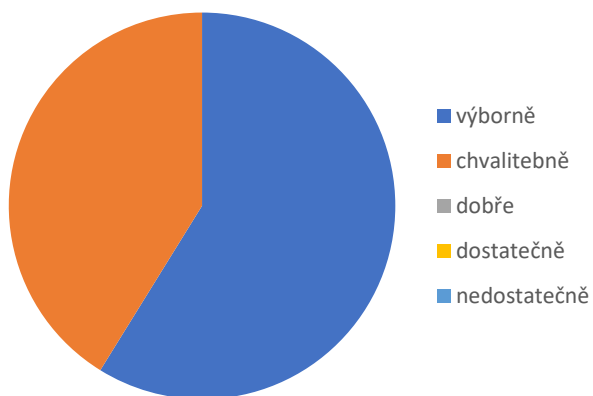

Prvouka

	2A	2B	
výborně	10	11	21
chvalitebně	7	7	14
dobře	0	0	0
dostatečně	0	0	0
nedostatečně	0	0	0
	1,41	1,39	1,4

Prv 2.A